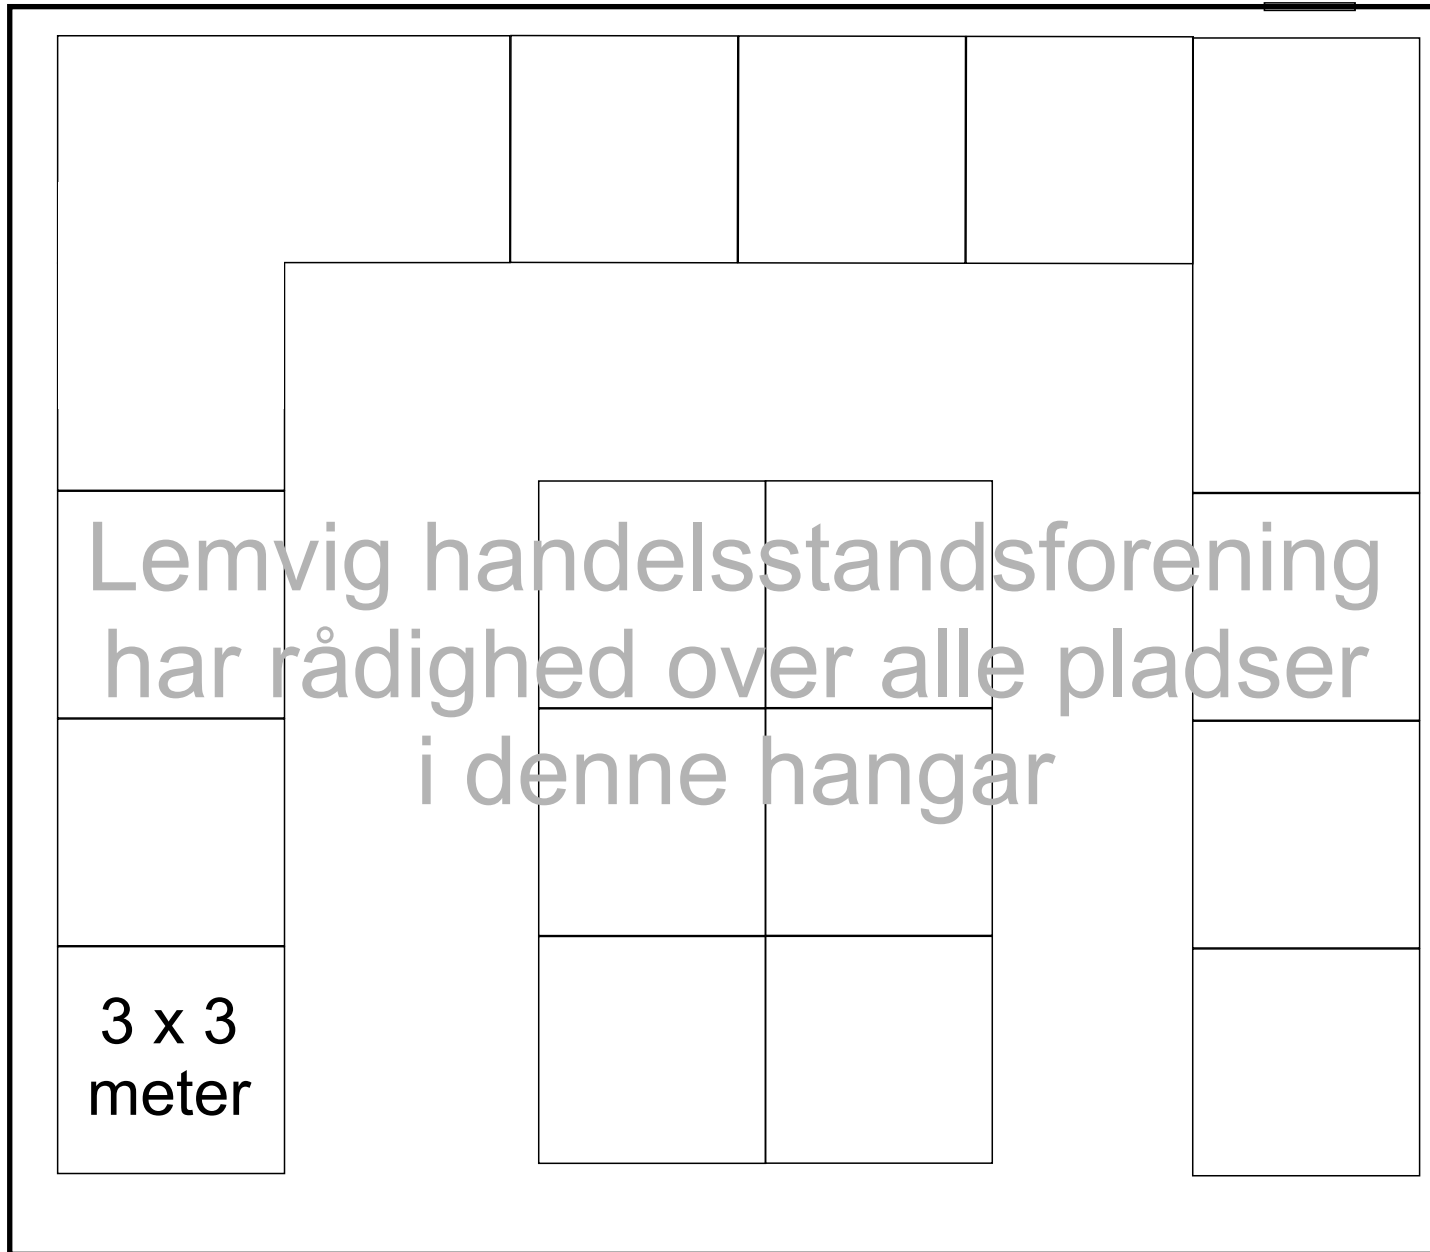

# Hangarsalg / Rom taxfree

port (lukket nat)

LEMVIG MARKED OG DYRSKUE